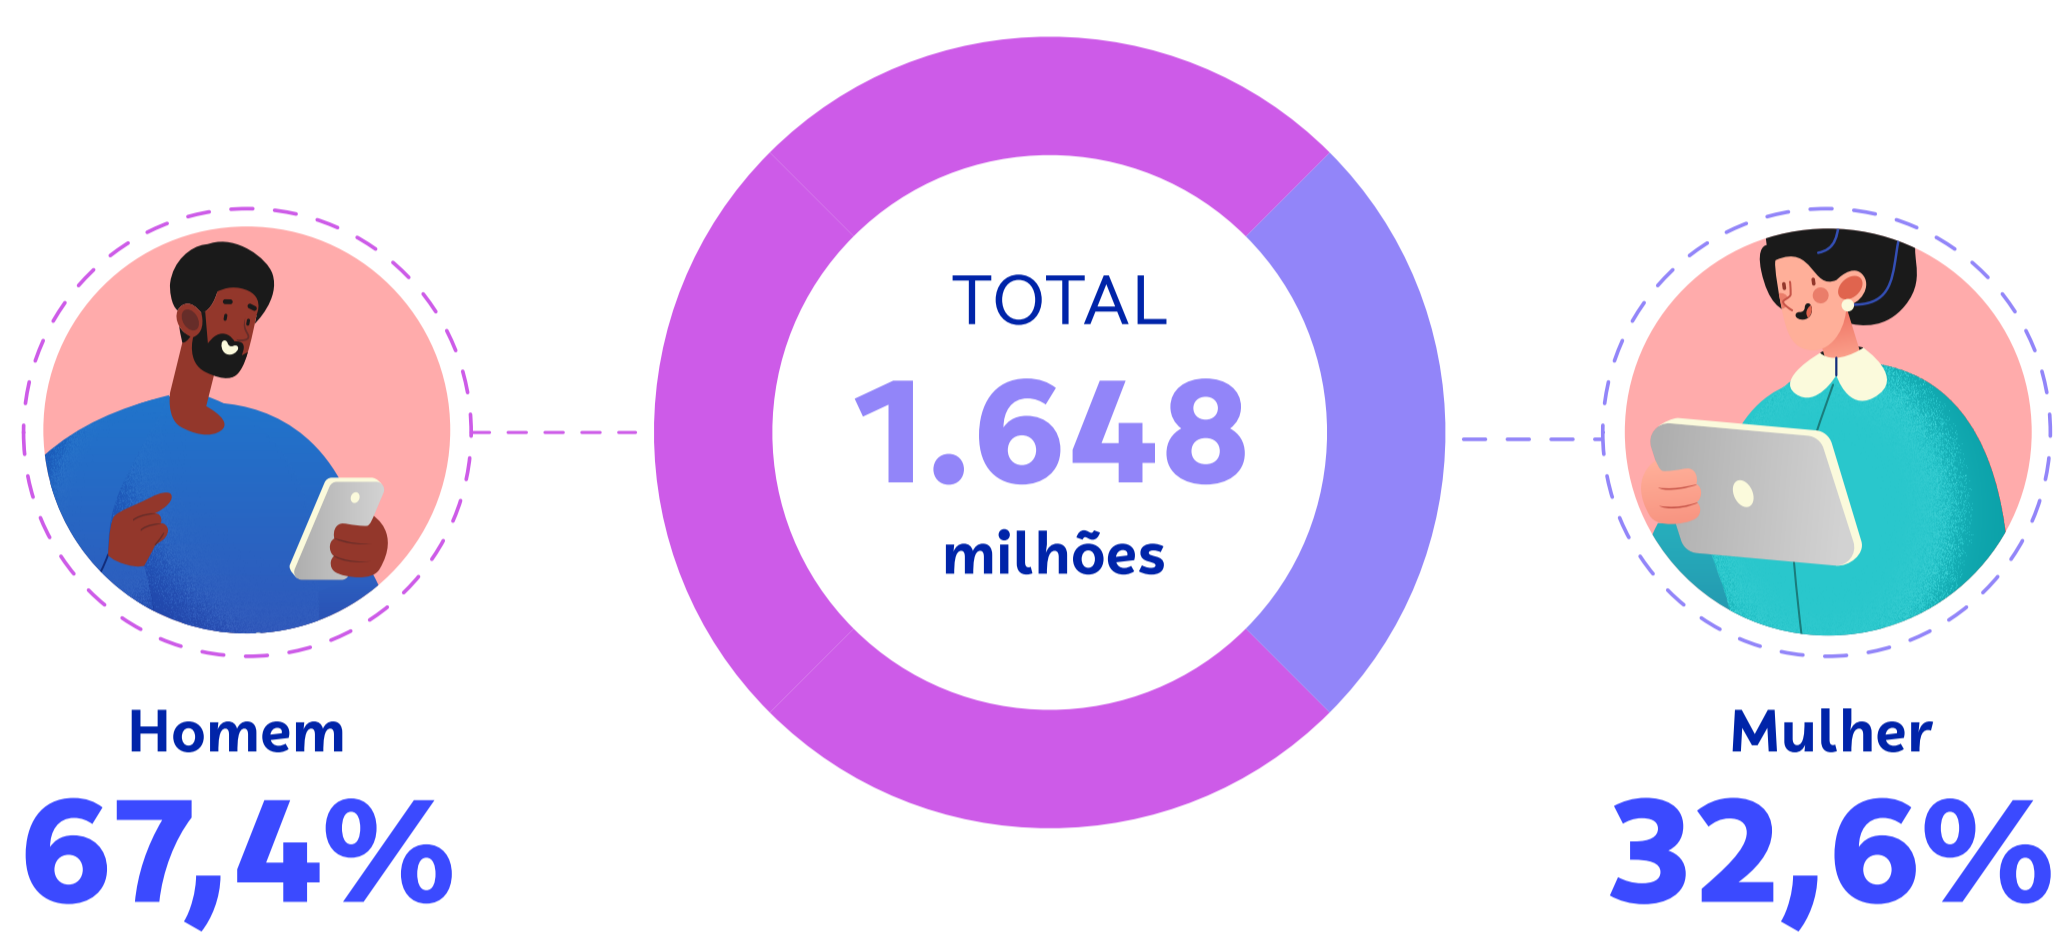

Empreendedorismo feminino

Paraná

Empreendedora

32,6%

Perfil Empreendedores

Cor e Raça das Empreendedoras

Atuação por setor

Responsável pelo domicílio

Tamanho da Equipe