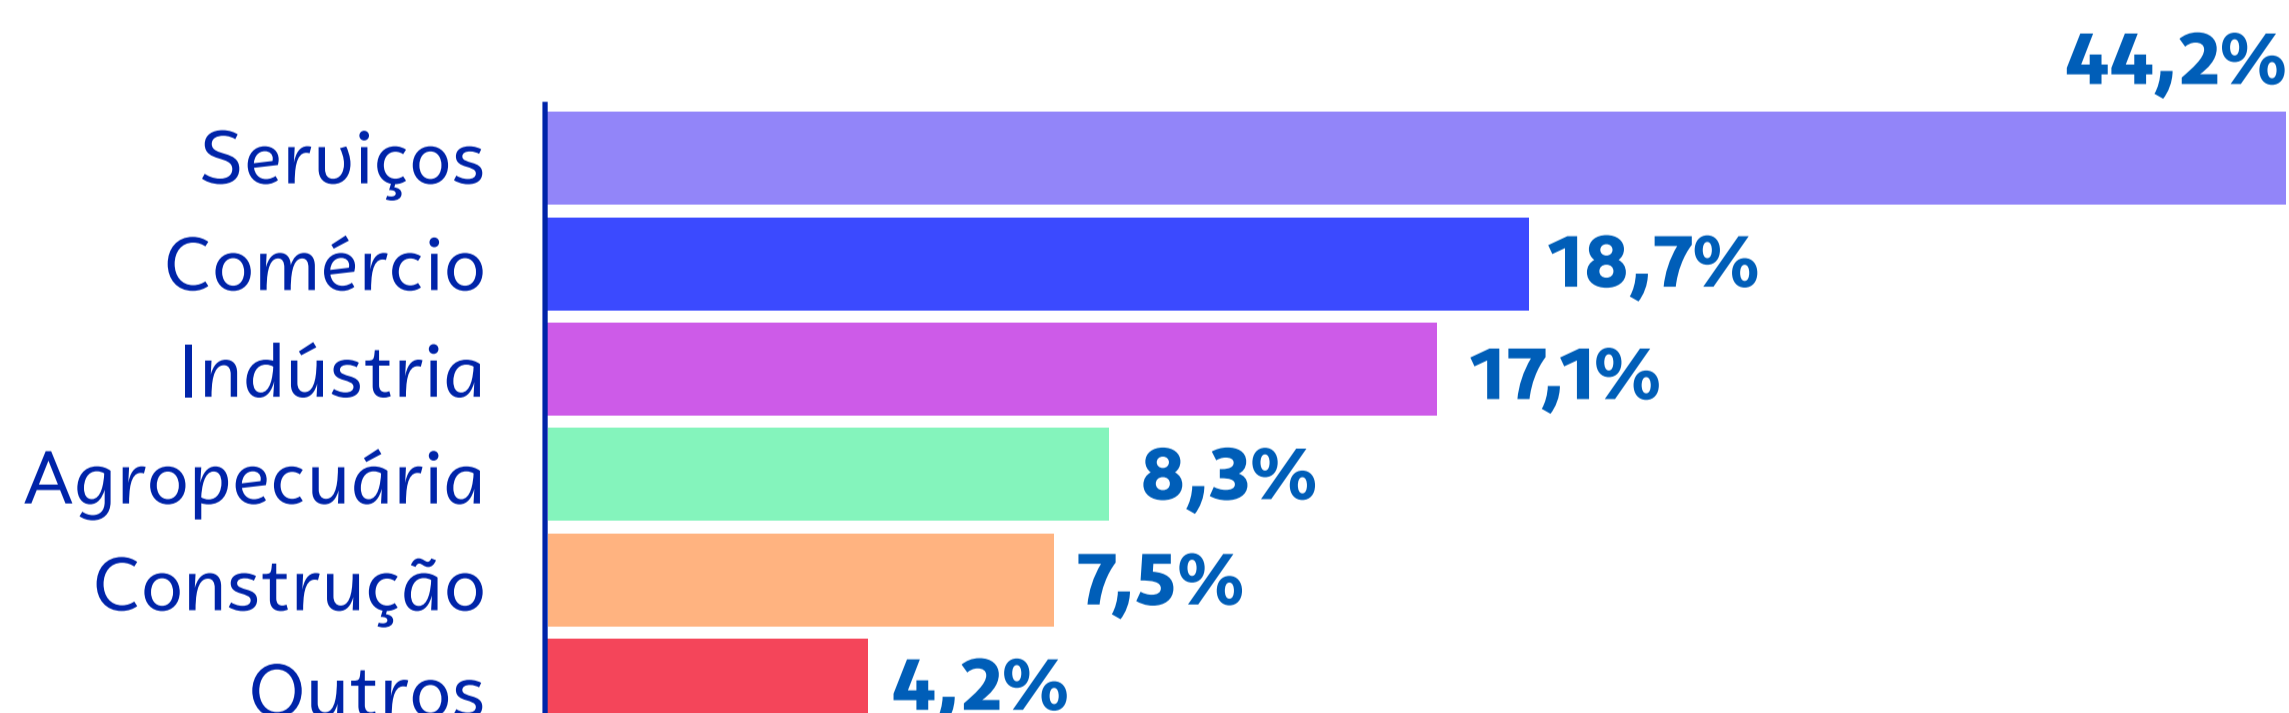

Empreendedorismo feminino

Paraná

Empreendedora

32,6%

Perfil Empreendedores

Cor e Raça das Empreendedoras

Atuação por setor

Responsável pelo domicílio

Tamanho da Equipe