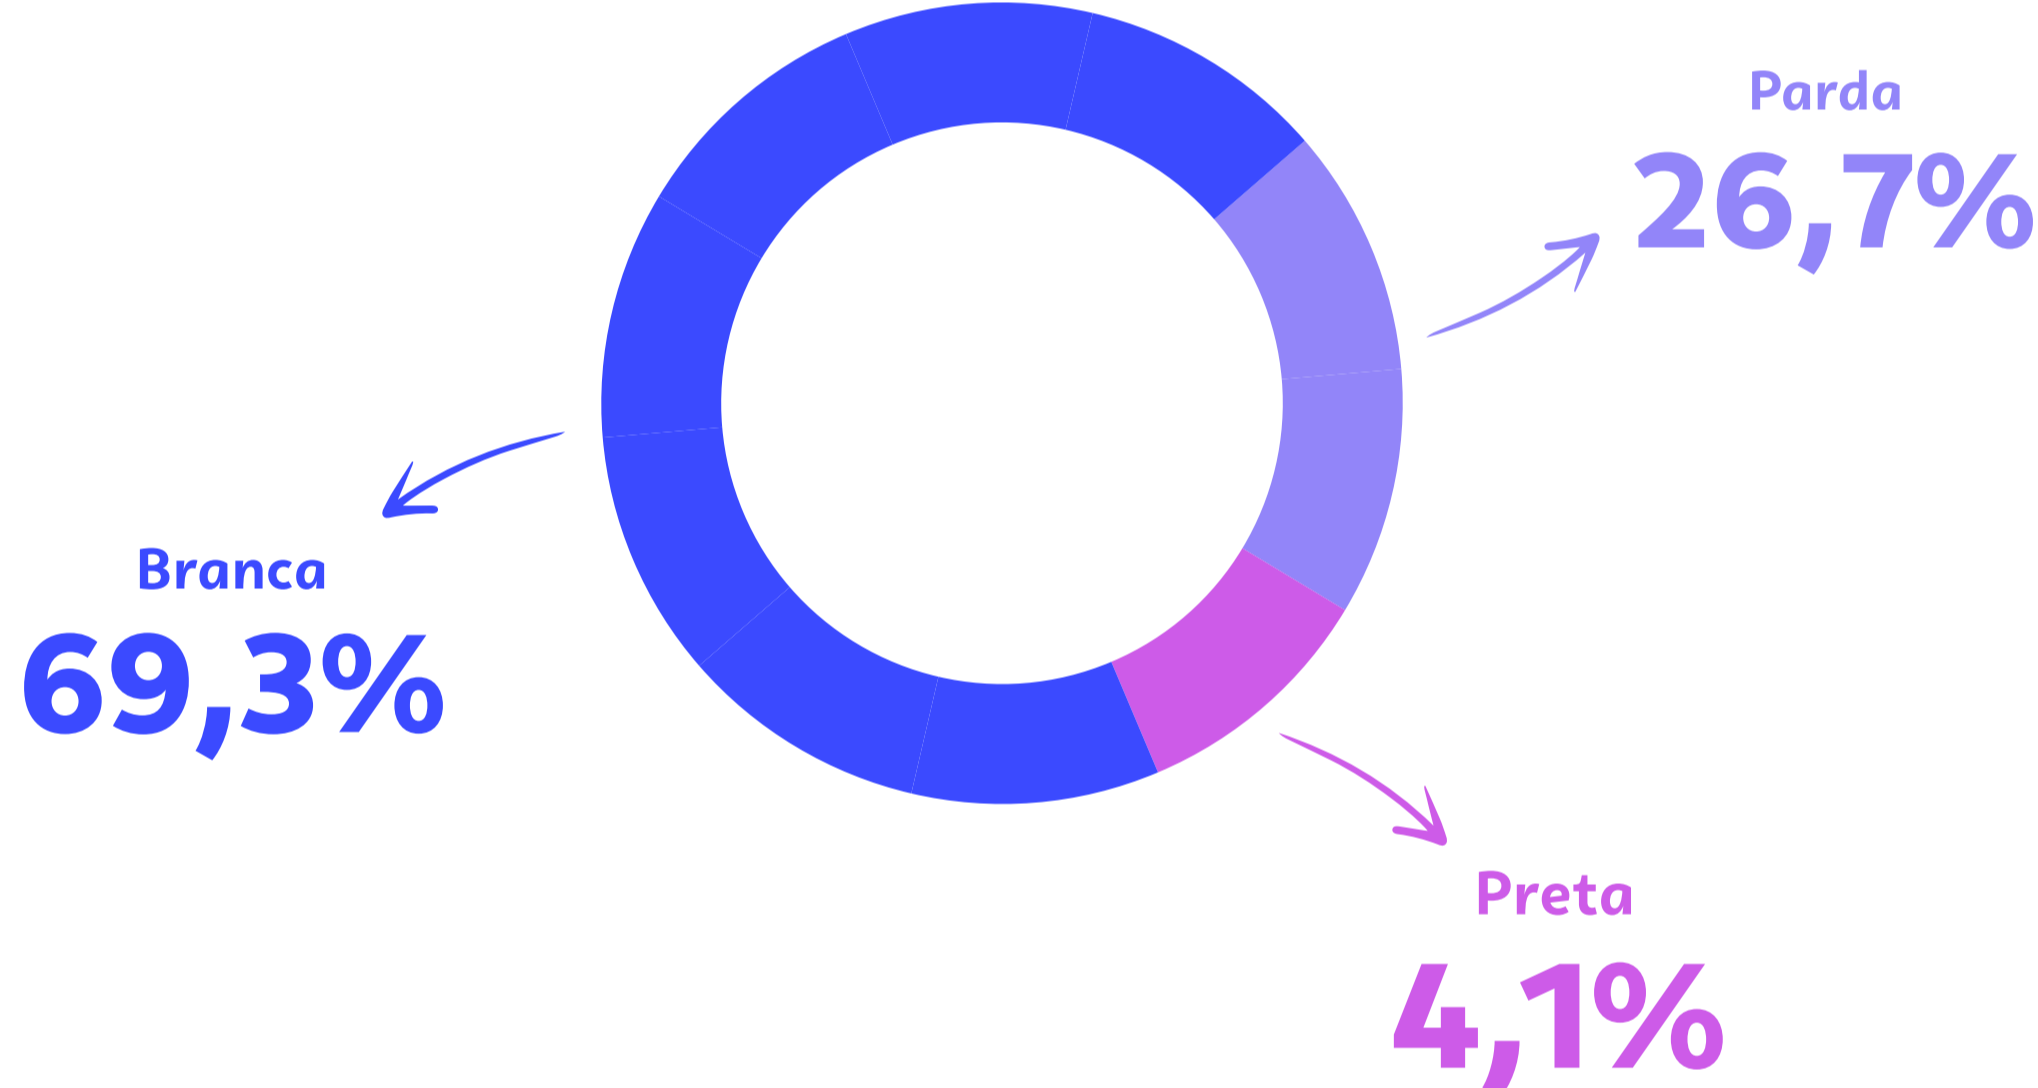

Empreendedorismo feminino

Paraná

Empreendedora

32,6%

Perfil Empreendedores

Cor e Raça das Empreendedoras

Atuação por setor

Responsável pelo domicílio

Tamanho da Equipe