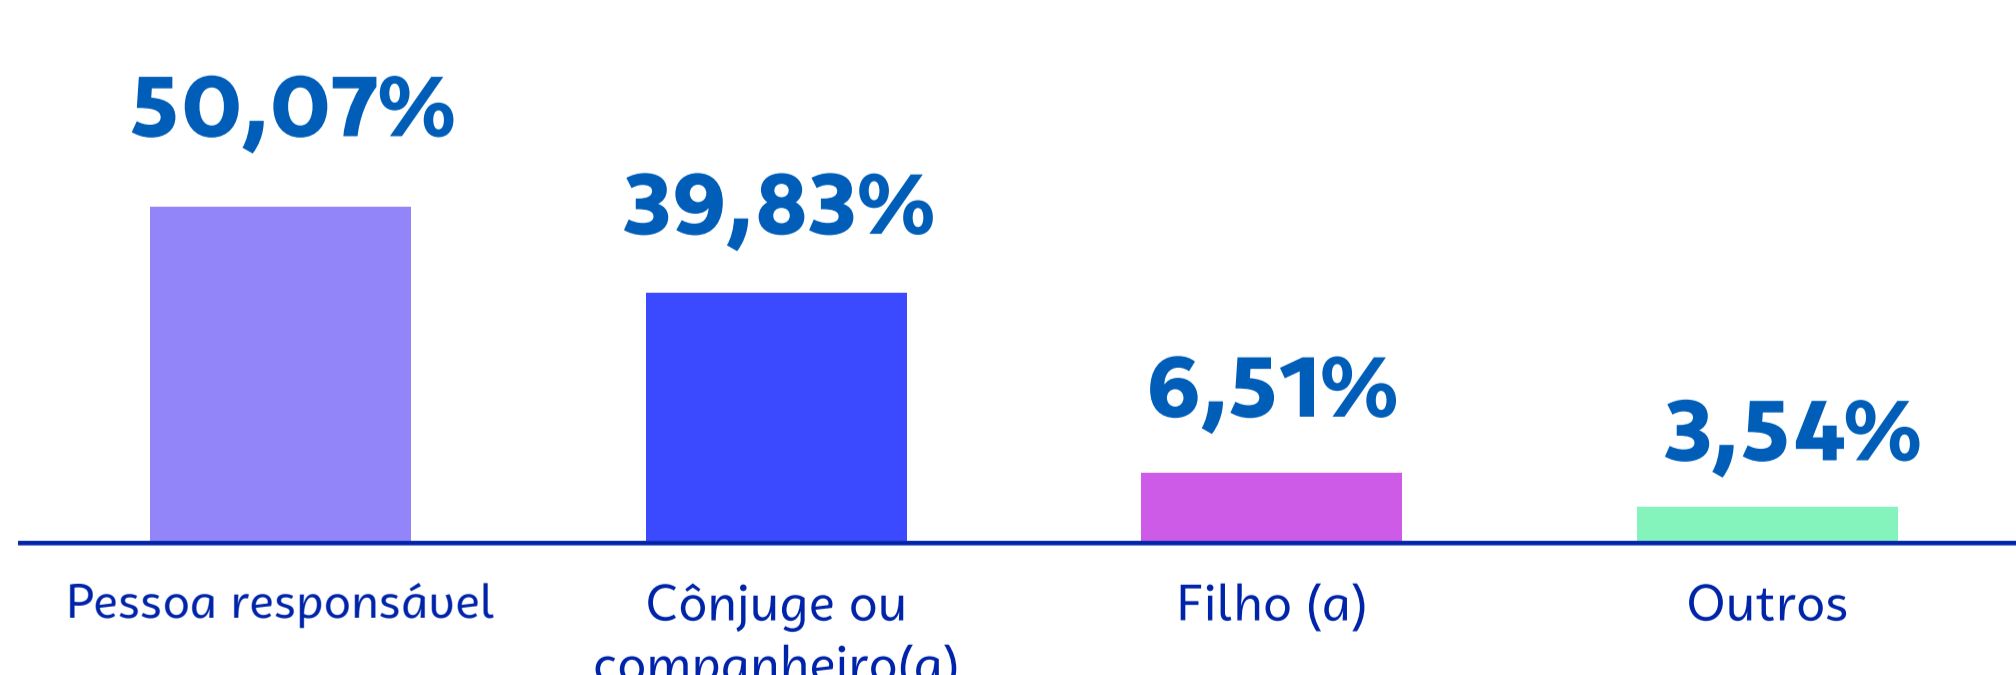

Empreendedorismo feminino

Paraná

Empreendedora

32,6%

Perfil Empreendedores

Cor e Raça das Empreendedoras

Atuação por setor

Responsável pelo domicílio

Tamanho da Equipe